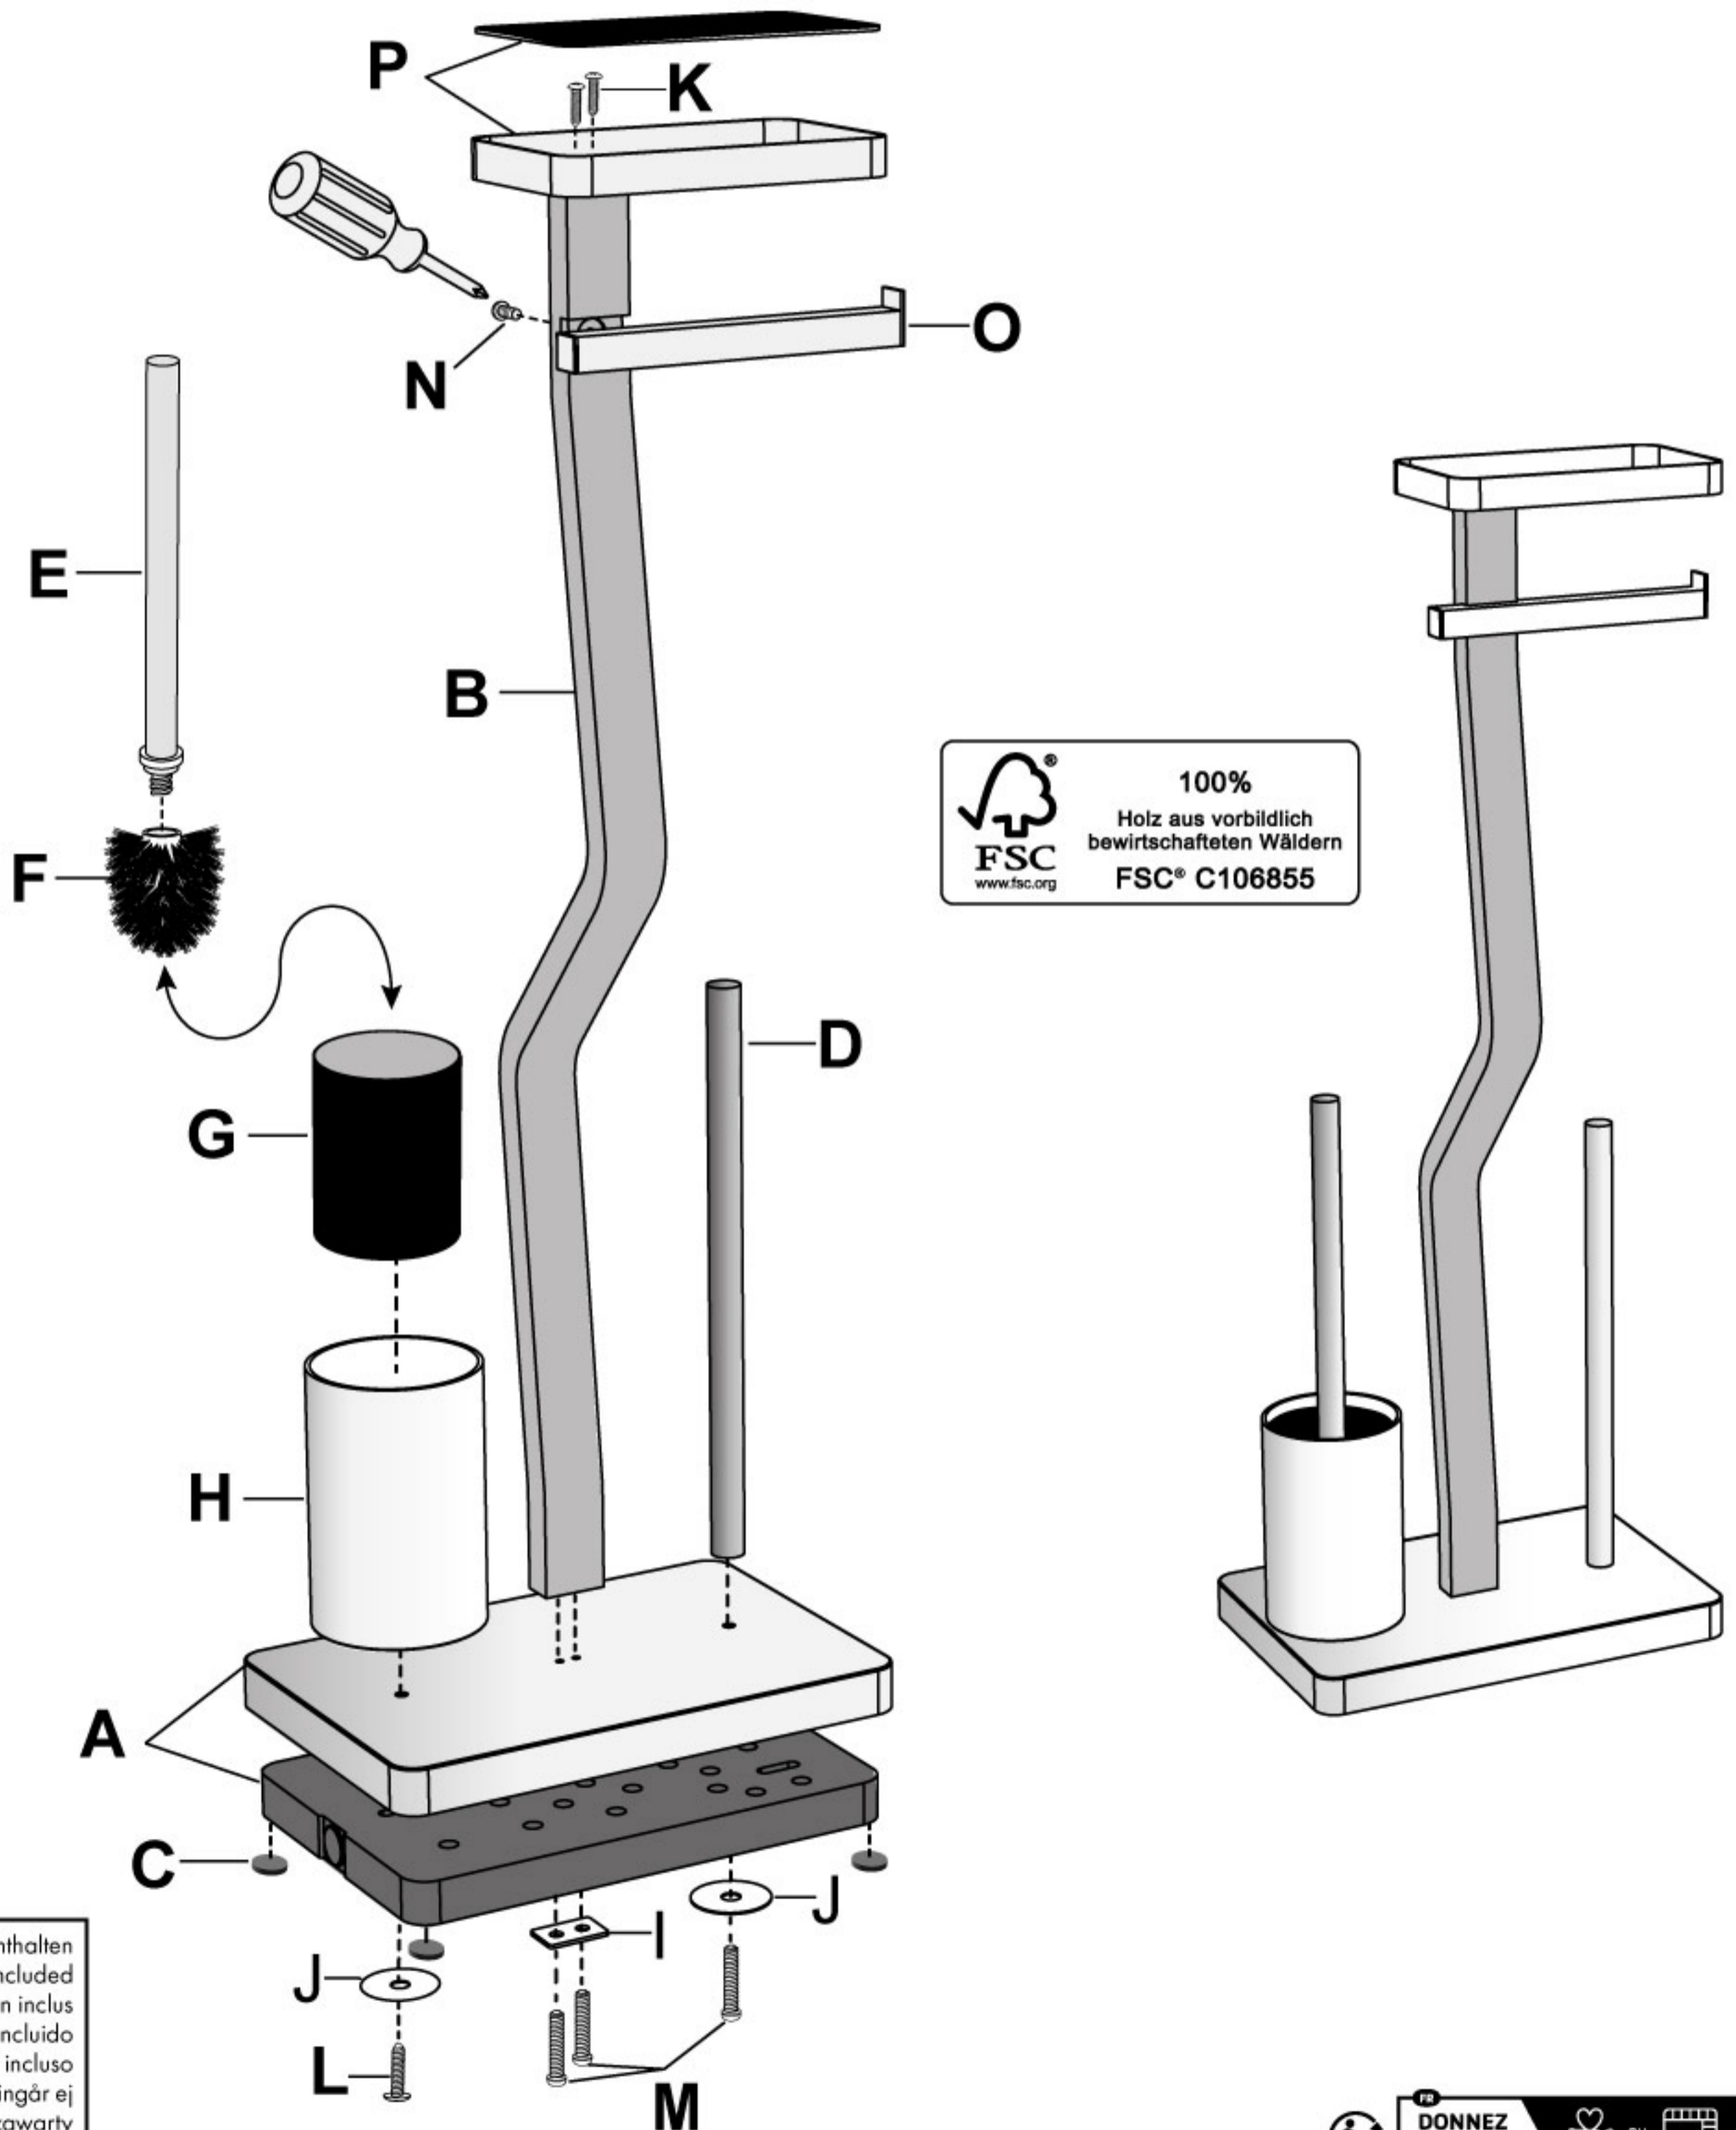

© eluno GmbH