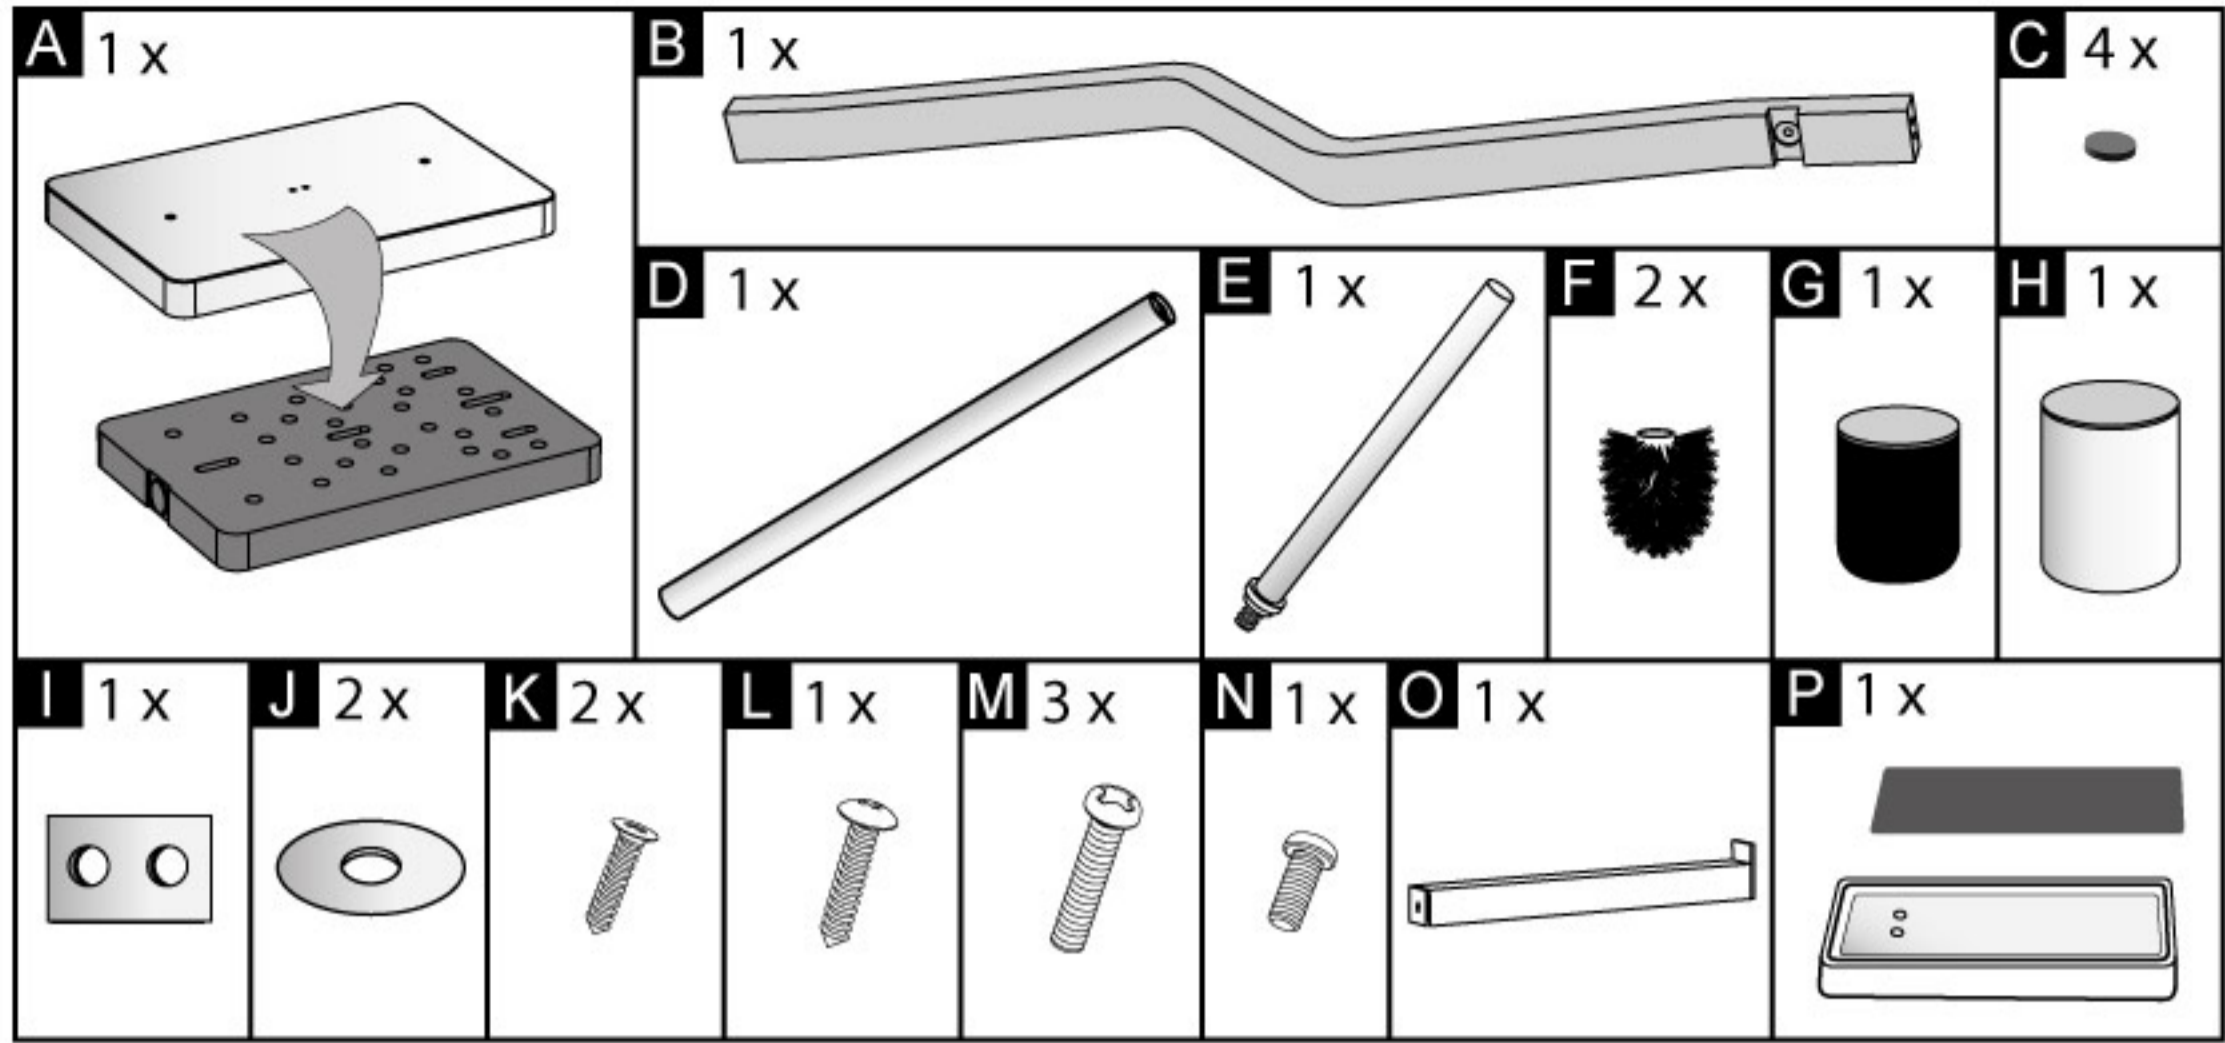

MONTAGEANLEITUNG
 ASSEMBLING ADVICE
 INSTRUCTIONS DE MONTAGE
 INSTRUCCIONES DE INSTALACIÓN
 ISTRUZIONI PER L'INSTALLAZIONE
 INSTRUKCJE SKŁADANIA
 INSTALLATIE-INSTRUCTIES
 MONTERINGSANVISNINGAR

eluno

eluno GmbH
 Hertha-Sponer-Str. 5
 D - 28816 Stuhr Art.-Nr.: 91019/91021
 +49 (0) 421- 566 26 29
 Mo - Do: 9 - 16 Uhr - Fr: 9 - 14 Uhr
 info@eluno24.de