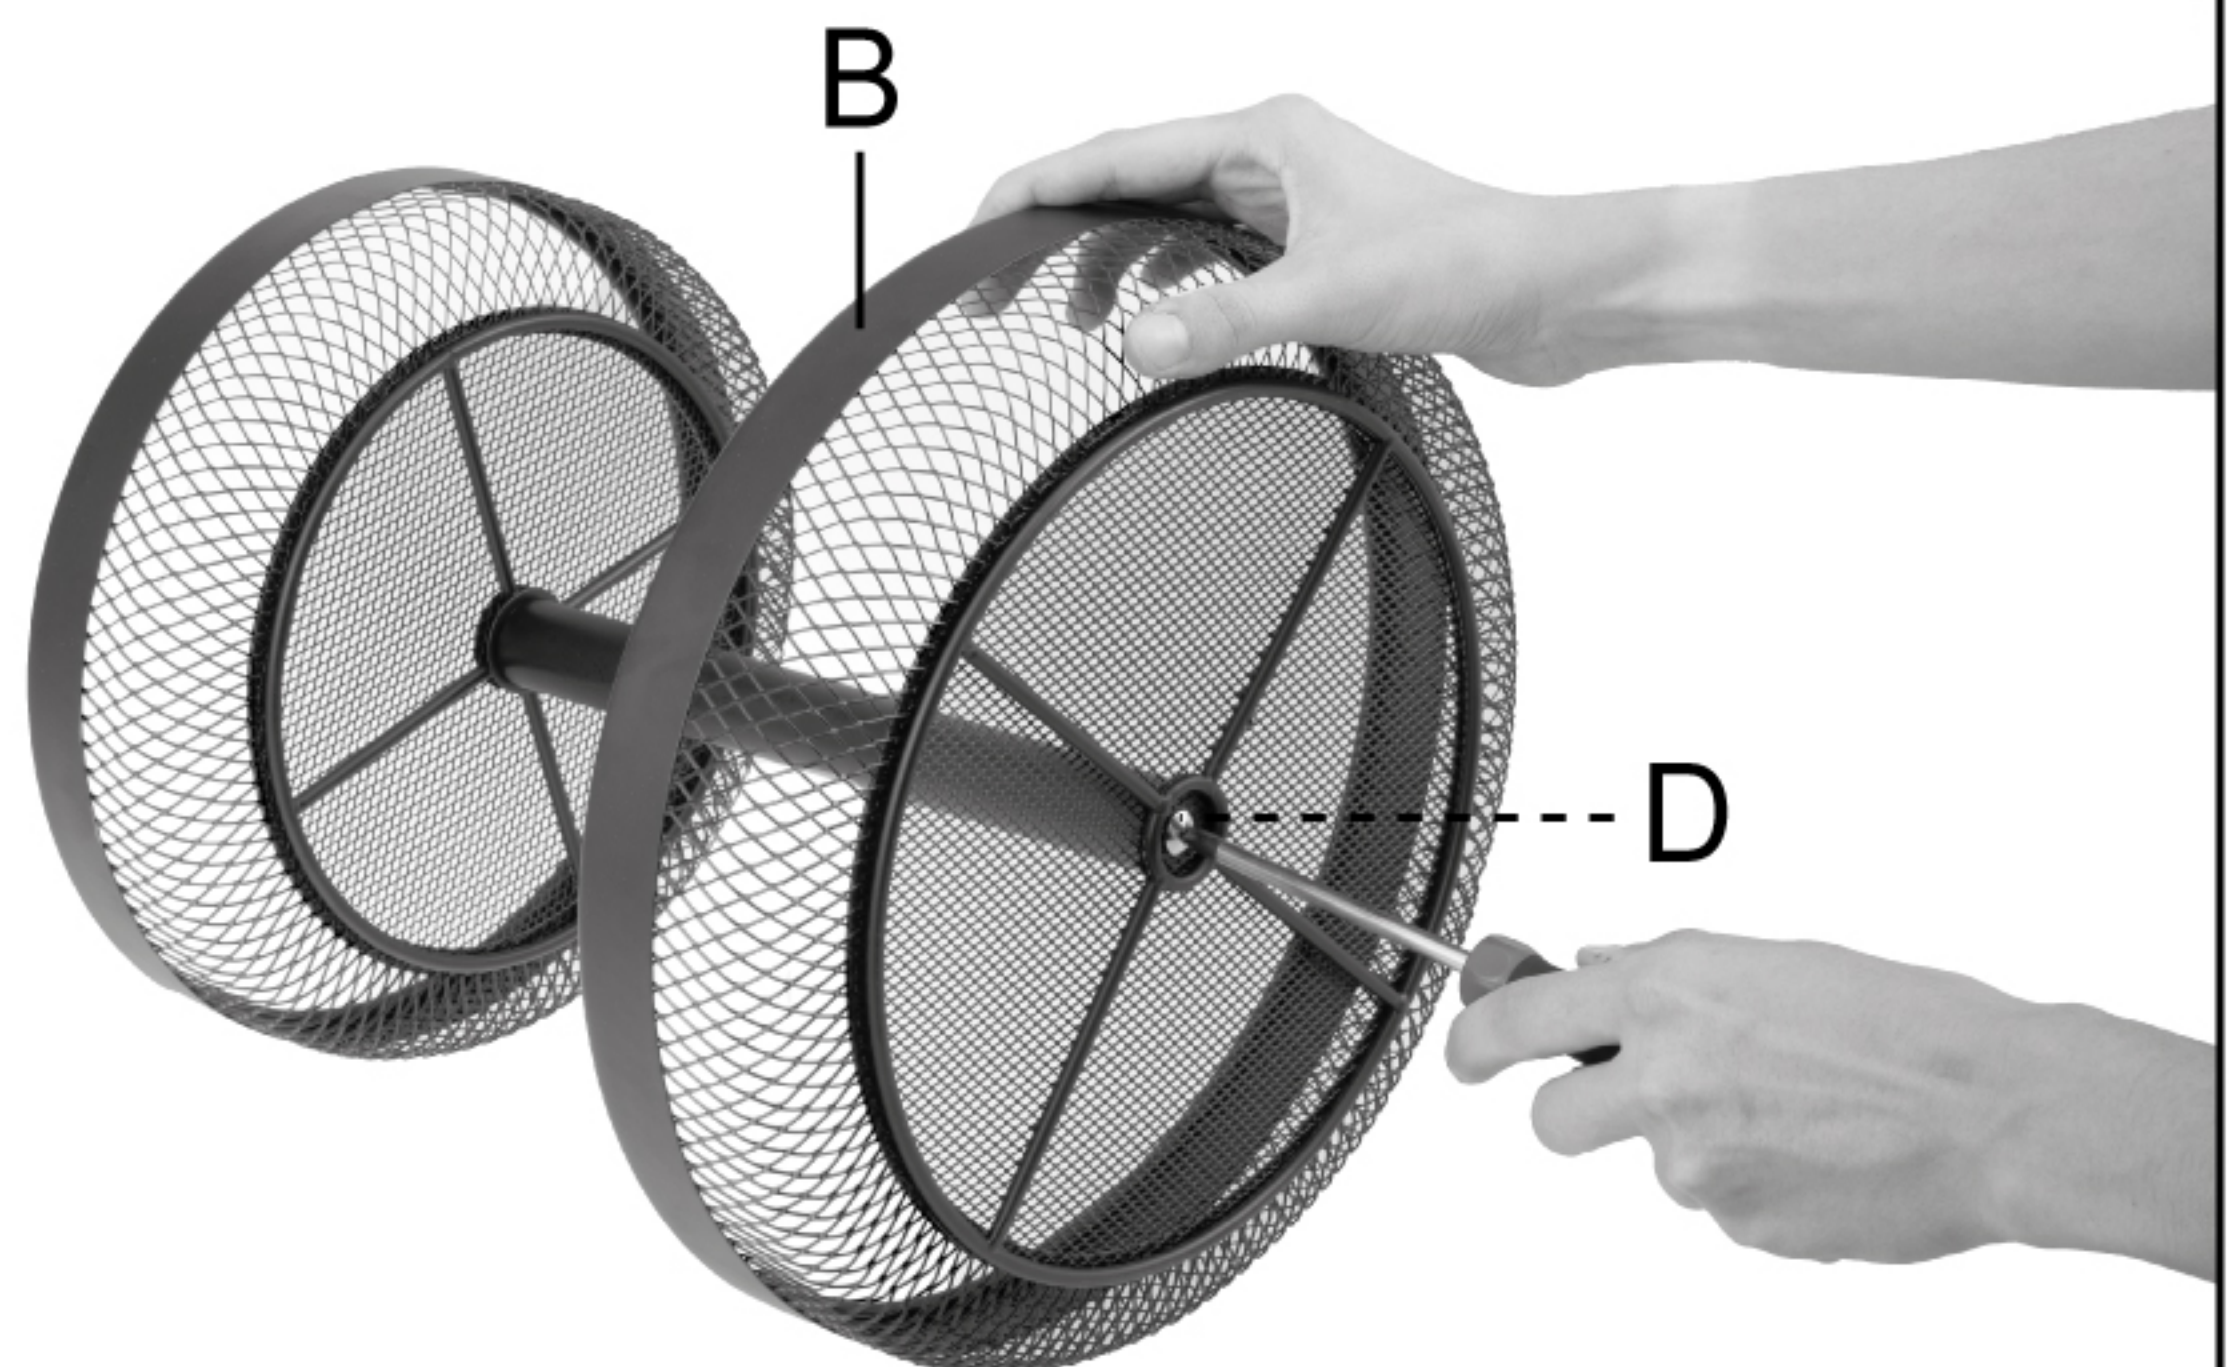

MONTAGEANLEITUNG
ASSEMBLING ADVICE
INSTRUCTIONS DE MONTAGE
INSTRUCCIONES DE INSTALACIÓN
ISTRUZIONI PER L'INSTALLAZIONE
INSTRUKCJE SKŁADANIA
INSTALLATIE-INSTRUCTIES
MONTERINGSANVISNINGAR
NÁVOD K MONTÁŽI
NÁVOD NA MONTÁŽ

eluno

Art.-Nr./item no.: 70443

eluno GmbH
Hertha-Sponer-Str. 5
28816 Stuhr / Germany

+49 (0) 421-566 26 29
Mo - Do: 9 - 16 Uhr - Fr: 9 - 14 Uhr
info@eluno24.de

A 1 x

B 1 x

C 1 x

D 2 x

nicht enthalten
not included
non inclus
no incluido
non incluso
ingår ej
nie zawarty
niet inbegrepen
není zahrnuto
nie je zahrnuté

1.

2.

3.

© eluno GmbH

FR
DONNEZ
OU
RECYCLEZ

Adresses sur quefairedemesdechets.fr