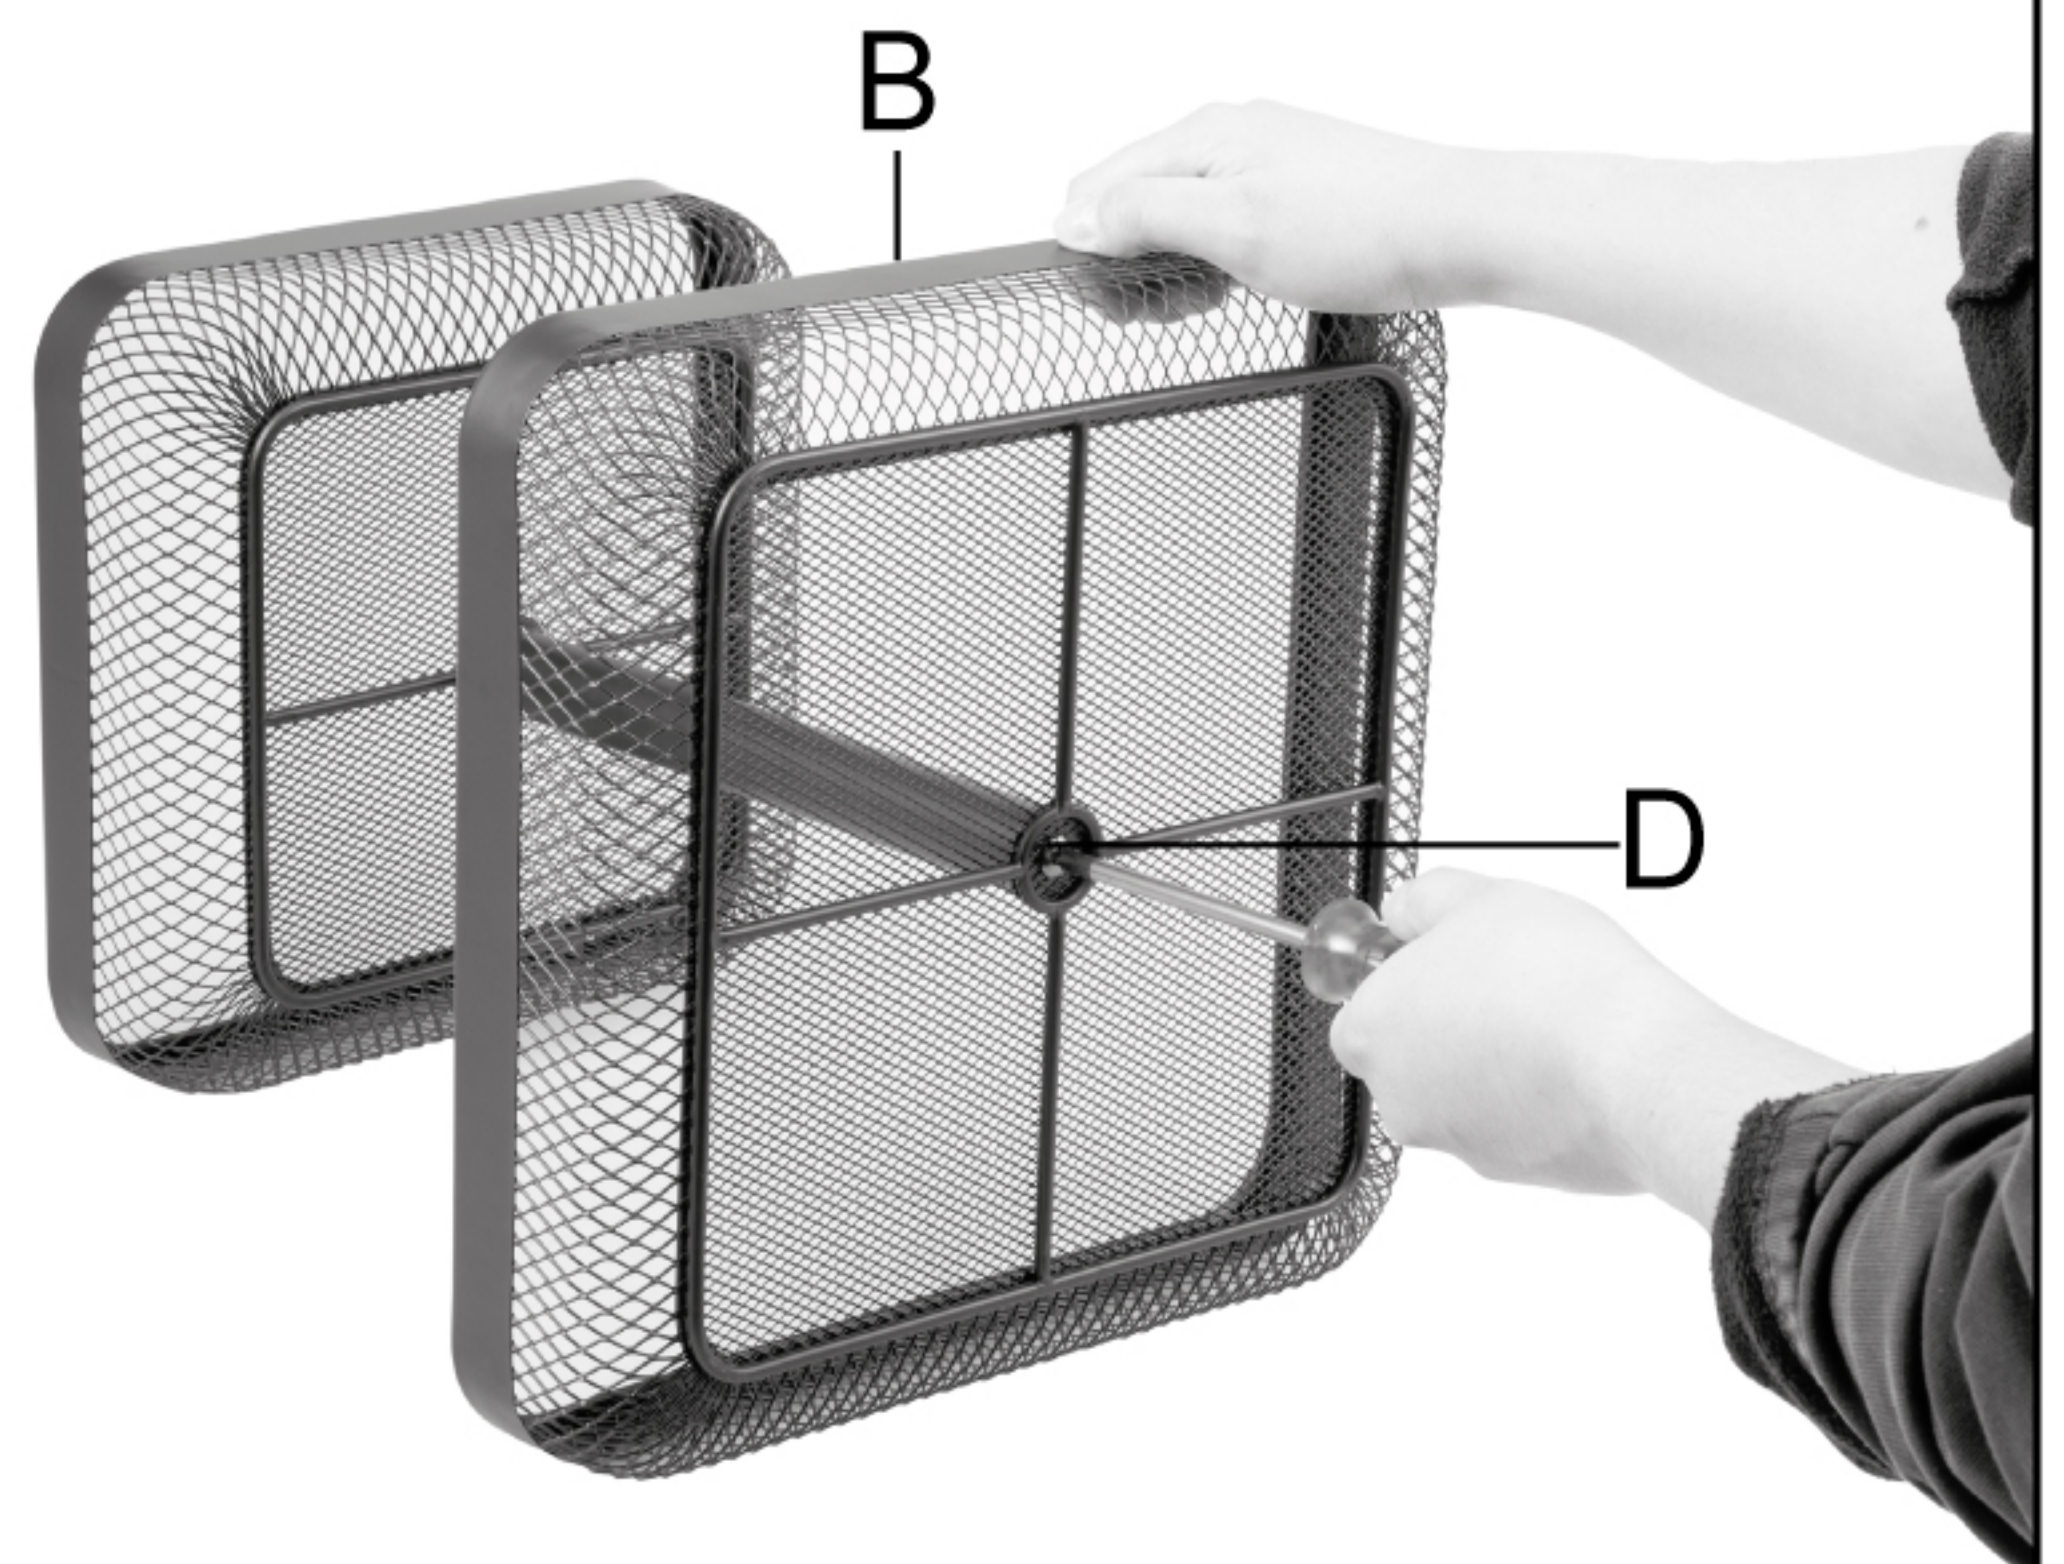

**MONTAGEANLEITUNG
ASSEMBLING ADVICE
INSTRUCTIONS DE MONTAGE
INSTRUCCIONES DE INSTALACIÓN
ISTRUZIONI PER L'INSTALLAZIONE
INSTRUKCJE SKŁADANIA
INSTALLATIE-INSTRUCTIES
MONTERINGSANVISNINGAR
NÁVOD K MONTÁŽI
NÁVOD NA MONTÁŽ**

Art.-Nr./item no.: 70433

eluno

eluno GmbH
Hertha-Sponer-Str. 5
28816 Stuhr / Germany

+49 (0) 421 - 566 26 29
Mo - Do: 9 - 16 Uhr - Fr: 9 - 14 Uhr
info@eluno24.de

A 1 x

B 1 x

C 1 x

D 2 x

nicht enthalten
not included
non inclus
no incluido
non incluso
ingår ej
nie zawarty
niet inbegrepen
není zahrnuto
nie je zahrnuté

1.

2.

3.

© eluno GmbH

FR
**DONNEZ
OU
RECYCLEZ**

OU

OU

OU

Adresses sur quefairedemesdechets.fr