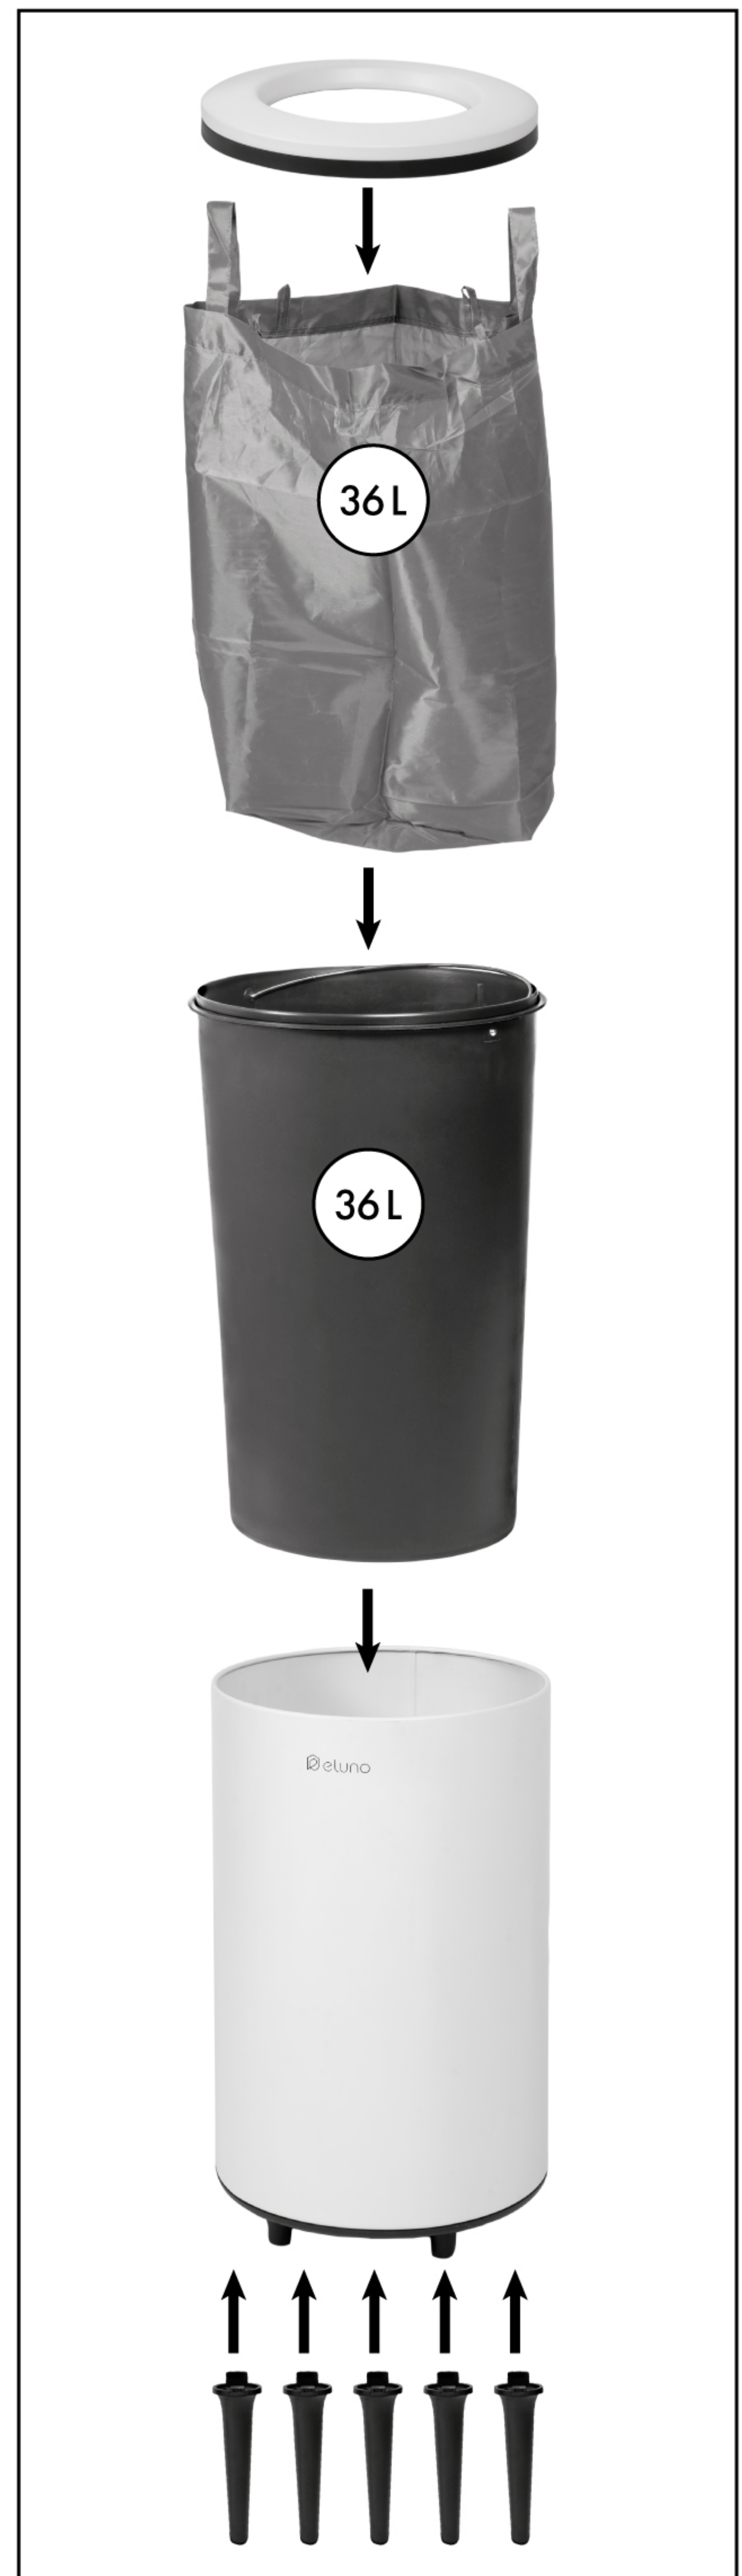

PL Wyjmowanie wewnętrznej wiadra / worka:

Podnieś pokrywę pojemnika i wyjmij wewnętrzne wiadro lub worek.