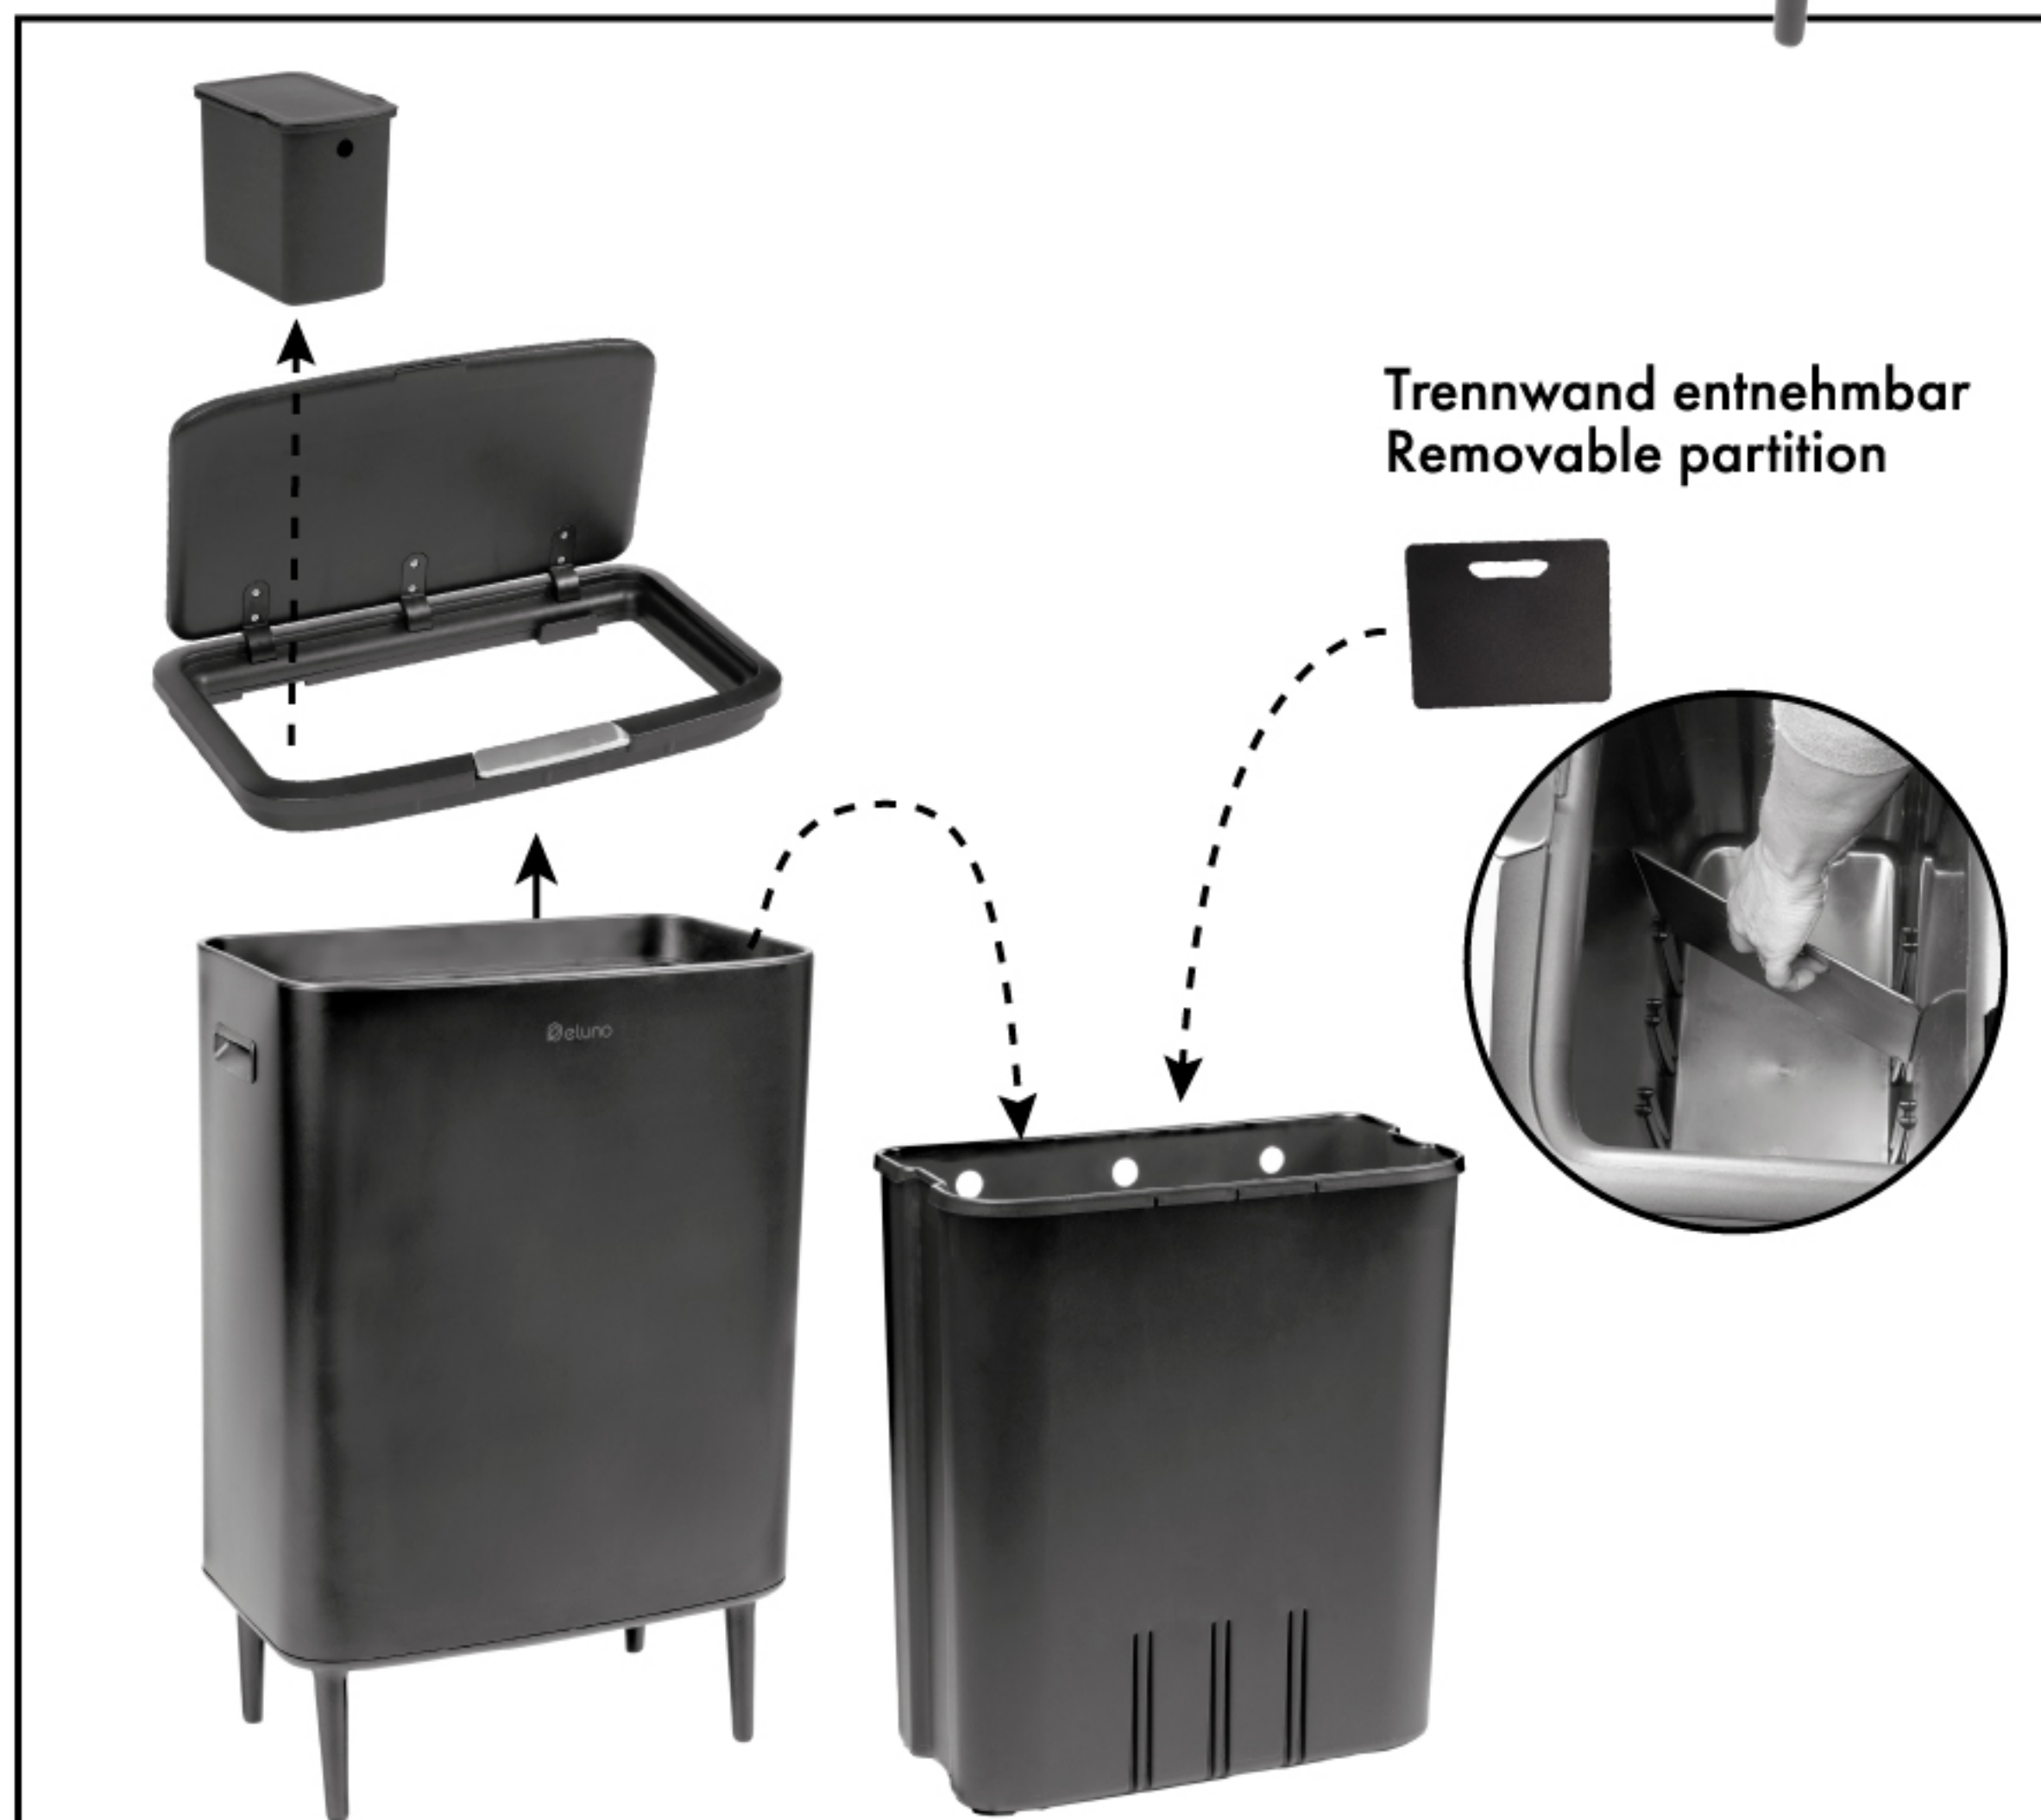

eluno

eluno GmbH
Hertha-Sponer-Str. 5
28816 Stuhr - Germany

+49 (0) 421 - 566 26 29

Mo-Do: 9 - 16 Uhr - Fr: 9 - 14 Uhr

info@eluno24.de

Art.-Nr.: 40142 / 40143

DE Entnahme des Inneneimers:

Heben Sie den Deckelaufsatz und den kleinen Inneneimer vom Mülleimer und entnehmen Sie den Inneneimer.

GB Removing the inner bucket:

Lift the lid attachment and the small inner bucket and remove the big inner bucket.

FR Retrait de bac intérieurs :

Soulevez le couvercle et le petit seau intérieur de la poubelle, puis retirez ce dernier.

ES Cómo retirar el cubo:

Levante la tapa y el pequeño cubo interior del bote de basura y retire el cubo interior.

IT Rimozione del secchio interno:

Solleverare il coperchio e il piccolo secchio interno del cestino e rimuovere il secchio interno.

NL De binnenemmer:

Til het deksel en de kleine binnenemmer voor de prullenbak omhoog en haal de binnenemmer eruit.

SE Ta bort innerhinken:

Lyft lockfästet och den lilla innerhinken för soptunna och ta bort innerhinken.

PL Wymowanie wewnętrznego pojemnika:

Podnieś pokrywę i mały wewnętrzny pojemnik na śmieci, a następnie wyjmij wewnętrzny pojemnik.